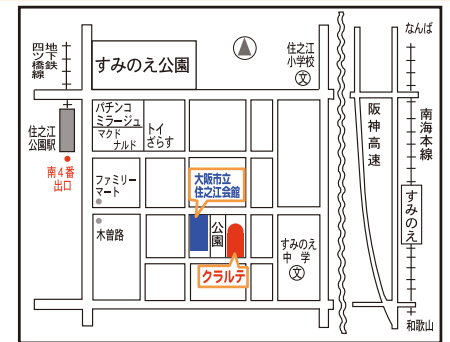

0~2才のおやこ  
限定25組  
人形劇30分  
人形づくり30分

\*駐車スペースがありませんので  
公共機関をご利用下さい。

…参加バッチのみ (500円)    …プロの人形劇 **有料**(別途1000円)  
…ワークショップ **有料**(別途1000円)

~アトリエガレージにて~  
楽しい催しものたくさんやっています☆ 2日間とも10:30~  
あそびのコーナー    かき氷やドリンク    おでんもあるよ!