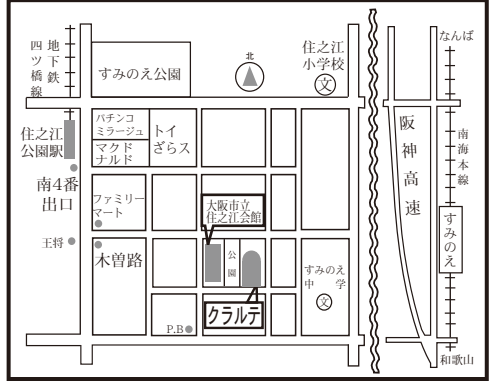

タイムスケジュール (参加バッチ500円/2日間通して参加できます。)

7月31日(土)

8月1日(日)

	クラルテアトリエ3F	住之江会館大	住之江会館中	住之江会館小		クラルテアトリエ3F	住之江会館大	住之江会館中
10	10:30~ プロ公演 人形劇団クラルテ 「おどれタムタム」 「グイッチョグイッチョだぞ」 要予約 1000円		11:00~ なんじゃもんじゃ 「おもいでいっぱい♥」 ゆう 「あめだ！」		10	10:30~ プロ公演 人形芝居燕屋 腹話術「ハロー!カンクロー」 「さんまいのおふだ」 要予約 1000円	11:00~ アクビスおはなしのへや ロール紙芝居 「一寸法師」ほか 人形劇団ベル 「さるとかに」	10:20~ プロ公演 人形劇団クラルテ あかちゃん劇場coucou 「モンモとパンボは いつもいっしょ」 「ポケのワンピース」 要予約 1000円
11		11:50~ 八尾人形劇連絡会 合同公演チーム 「じごくのそうべえ」		「遊塾」 昔の手づくり あそびコーナー (いつでも参加できます)	11			12:00~ ペトルシュカ 「とことこと春」
12	12:50~ 人形劇のねこじゃらし 「かえるののどじまん」 人形劇のジャビジャビ 「カラスのカーベラス」		13:10~ 京都女子大学 人形劇団たんぼぼ タオル劇場 「なにができるかな〜」 グループケロちゃん 「化けくらべ」		12	12:50~ キララ パネルシアター 「だいすき!」 「どうぞのいす」ほか 人形劇ふきのとう 「ぼくたち、いもいも お助け隊!! 2セカンド」		13:20~ 「すー」のテールシアター 「あかいはながさいたよ」 人形劇屋de・コッペ 「かゆい!かゆい!」
1		14:00~ ぐるーぷぬ! 「かめくんのともだち」 人形劇団ぴーちく 「カエルと牛」	14:10~ ワークショップ 人形をつくるう 「おしゃべり ケロちゃん」 定員20名 要予約 1000円	「遊塾」 昔の手づくり あそびコーナー (いつでも参加できます)	1		14:00~ 人形劇団おまけのおまけ 「うさぎとかめパートⅢ」ほか 創作人形劇団せせくらせ 「もりのおんがくたい」	14:10~ ワークショップ 「つくってあそぼう! 人形げき」 定員20名 要予約 1000円
2	15:10~ わくわくさんのポケット 「赤ずきん」 ゆうすけ座 「はらぺこあおむし」	15:40~ クラルテ新人げきじょう (8/1と同じ演目)	*当日のプログラムは 多少変更することがあります。		2	15:10~ 人形劇団あおむし パネルシアター 「おんどりとえんどうまめ」ほか 神戸大学 あめんぼ座 「魔法使いみずいろ」	15:40~ クラルテ新人げきじょう (7/31と同じ演目)	
3					3			
4	なつまつり たこやき、やきそば、あてもの、ヨーヨーすくいなど、楽しいお店がいっぱい☆ となりの公園にて *雨天の場合はアトリエガレージにて				4	公園であそぼう! 「ペンギンたんけんたい たからさがし」 となりの公園にて *雨天中止		

~第9回人形げきフェスタinすみのえ(プレ)企画~  
**絵本であそぼ!**  
絵本の会「住之江」のみなさんが  
フェスタの人形劇の原作絵本など  
読みかかせをしてくれるよ!  
日時 7月24日(土) AM11:00~  
場所 住之江図書館 絵本コーナー  
お問い合わせ/住之江図書館(06-6683-2788)

**\*アトリエガレージにて**  
楽しい催しものたくさんやっています!  
あそびのコーナー  
かき氷やドリンク  
おでんもあるよ!  
2日間とも10:30~  
\*駐車スペースがありませんので  
公共機関をご利用下さい。